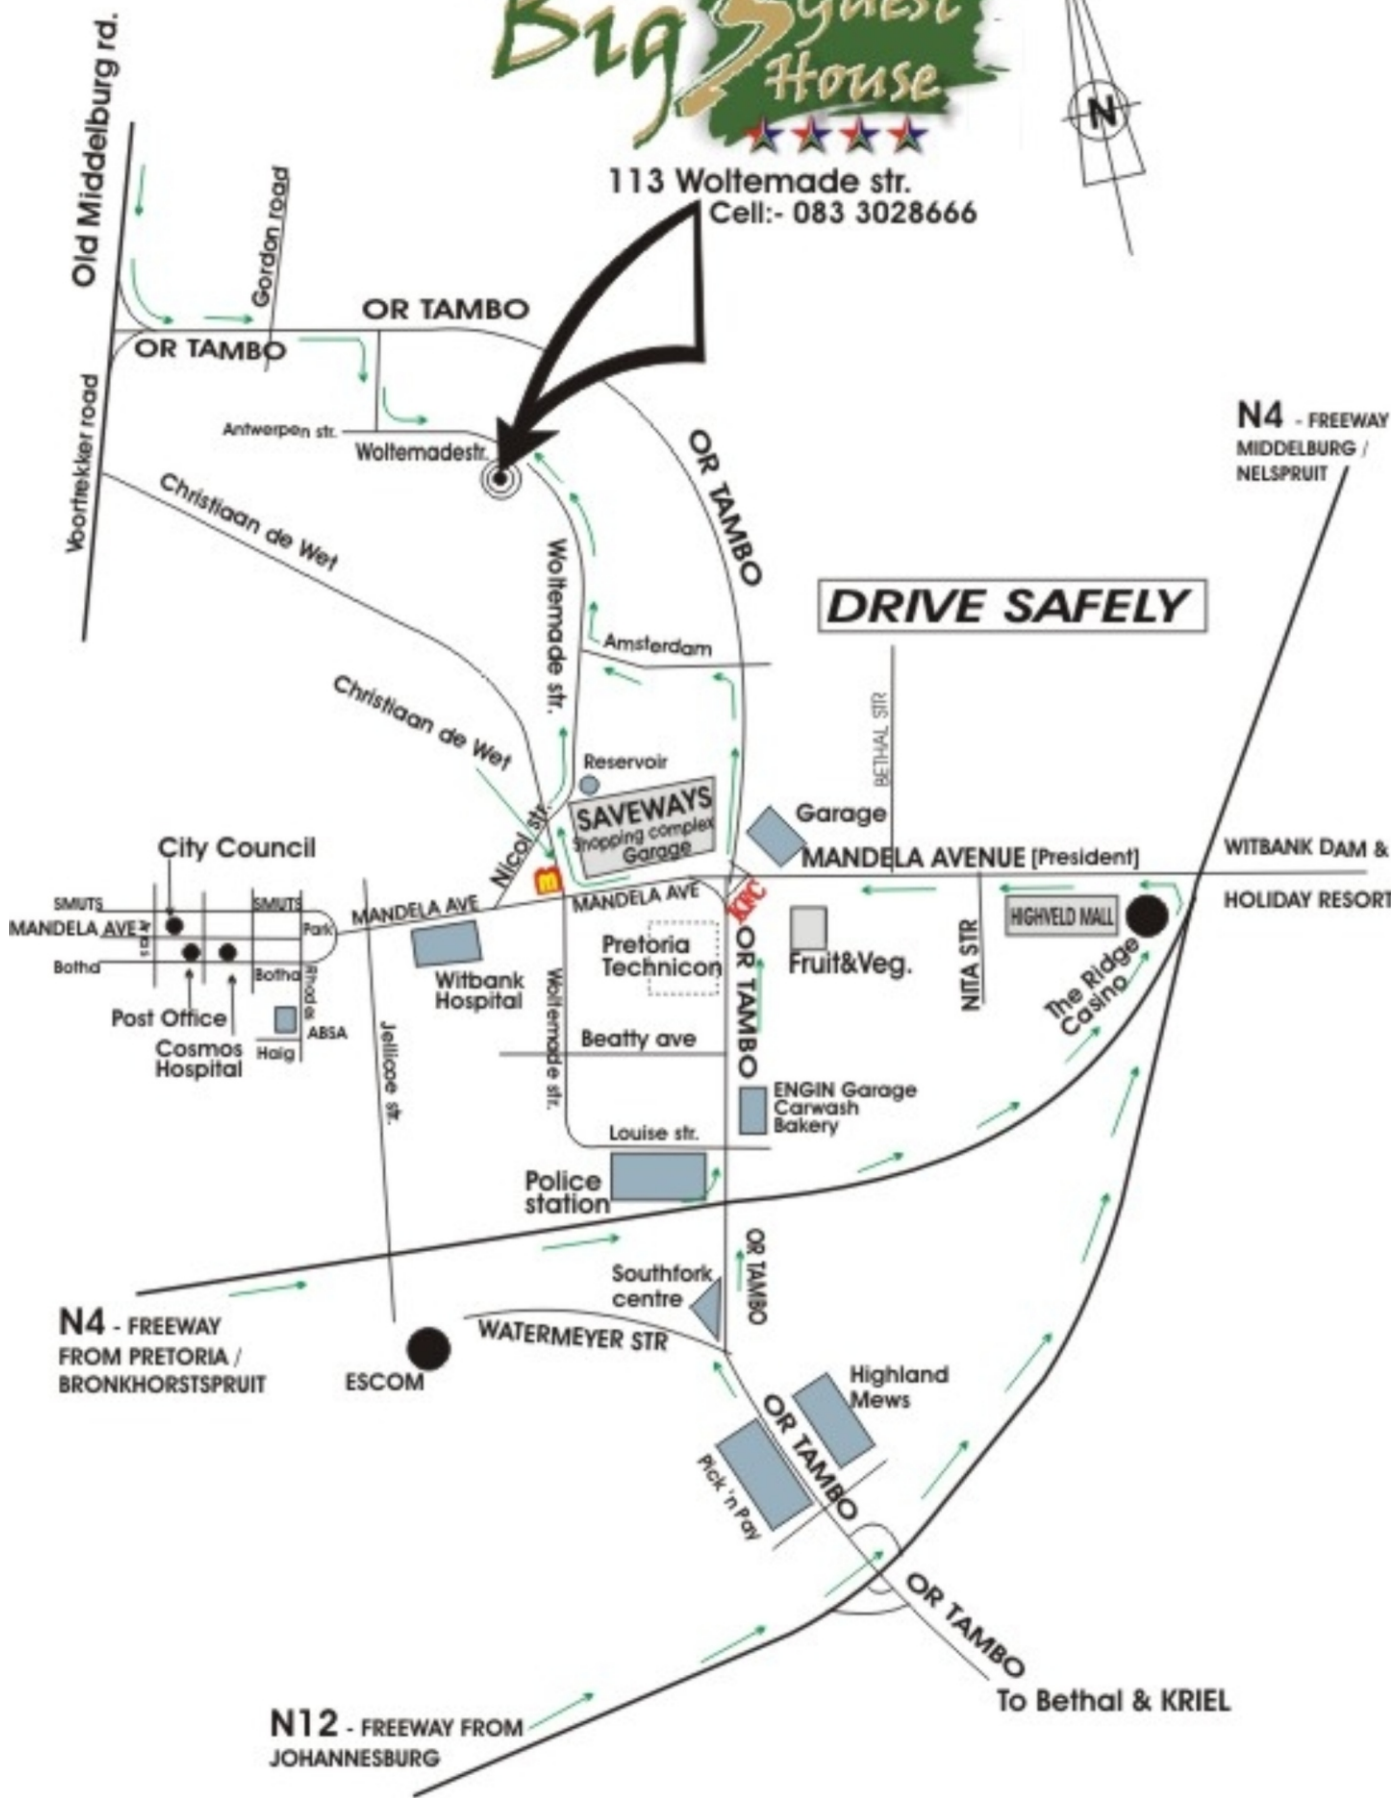

# Big 5 Guest House

113 Woltemade str.  
Cell:- 083 3028666

**DRIVE SAFELY**

**N4 - FREEWAY FROM PRETORIA / BRONKHORSTSPUIT**

**N4 - FREEWAY MIDDELBURG / NELSPRUIT**

**N12 - FREEWAY FROM JOHANNESBURG**

**To Bethal & KRIEL**